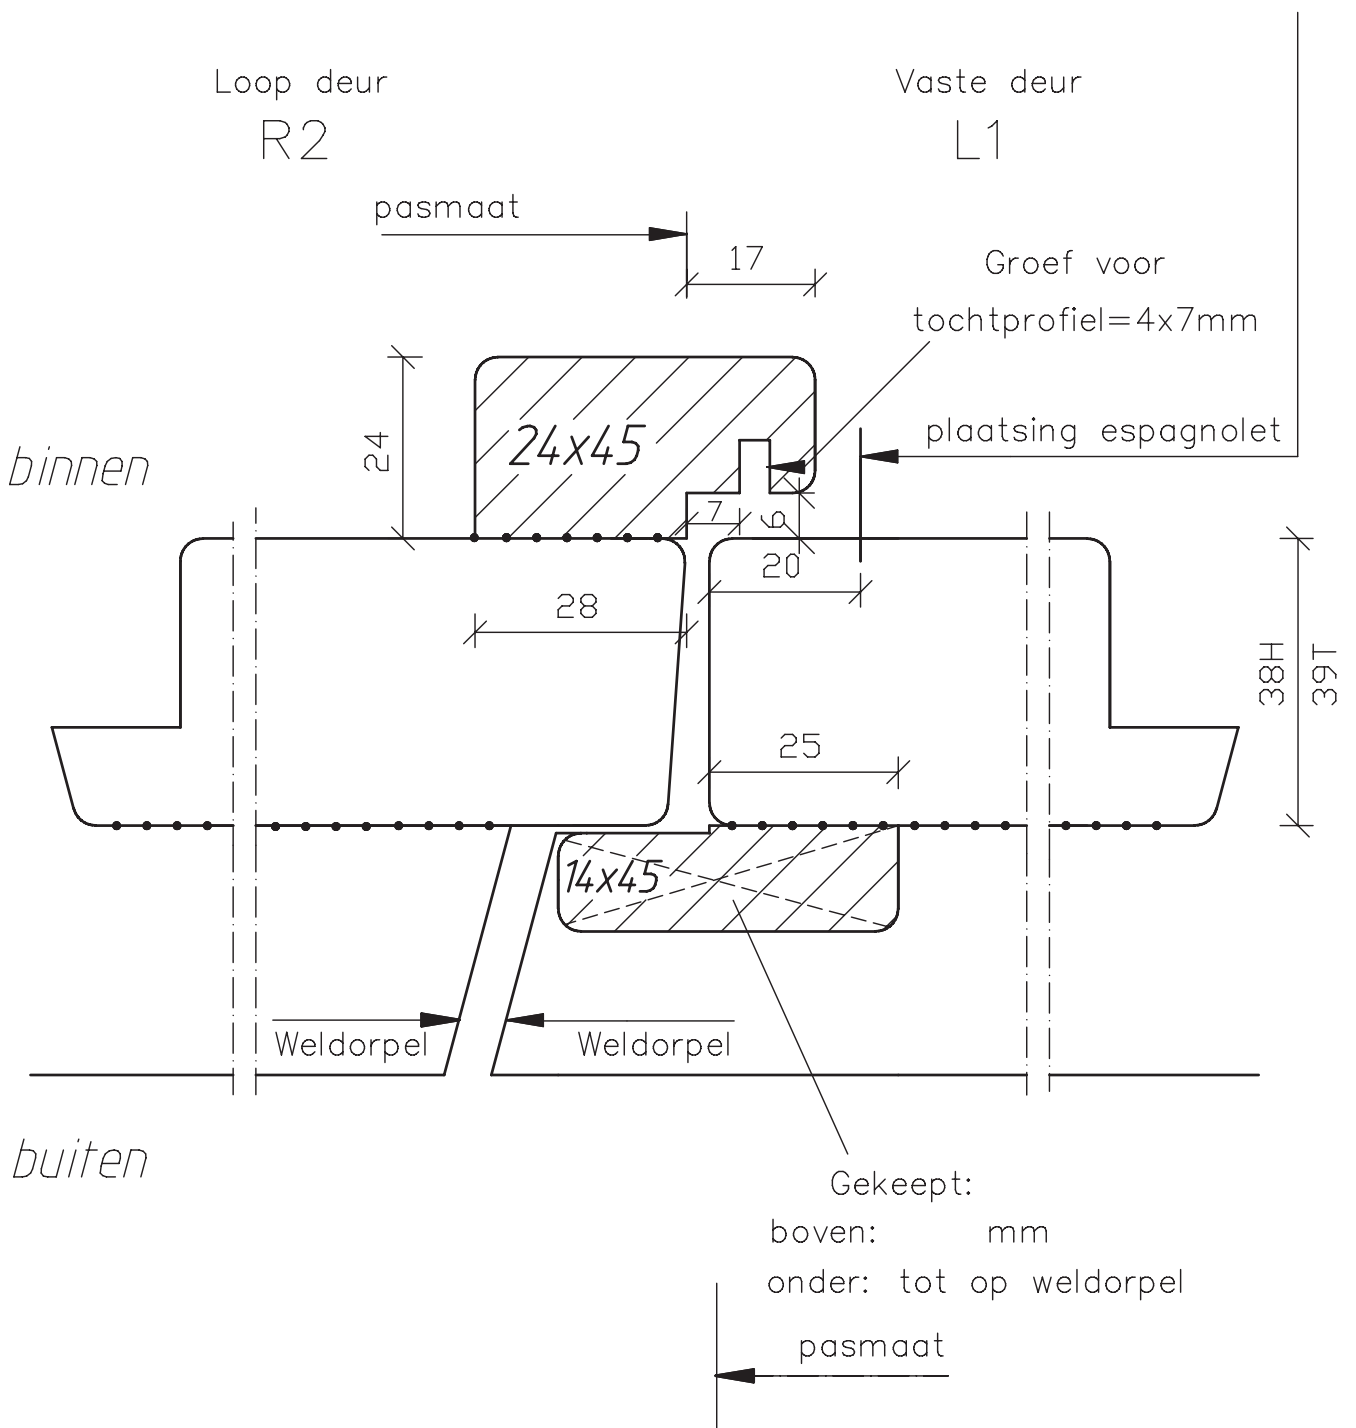

Voorziening t.b.v. Buva Espagnolet 8012