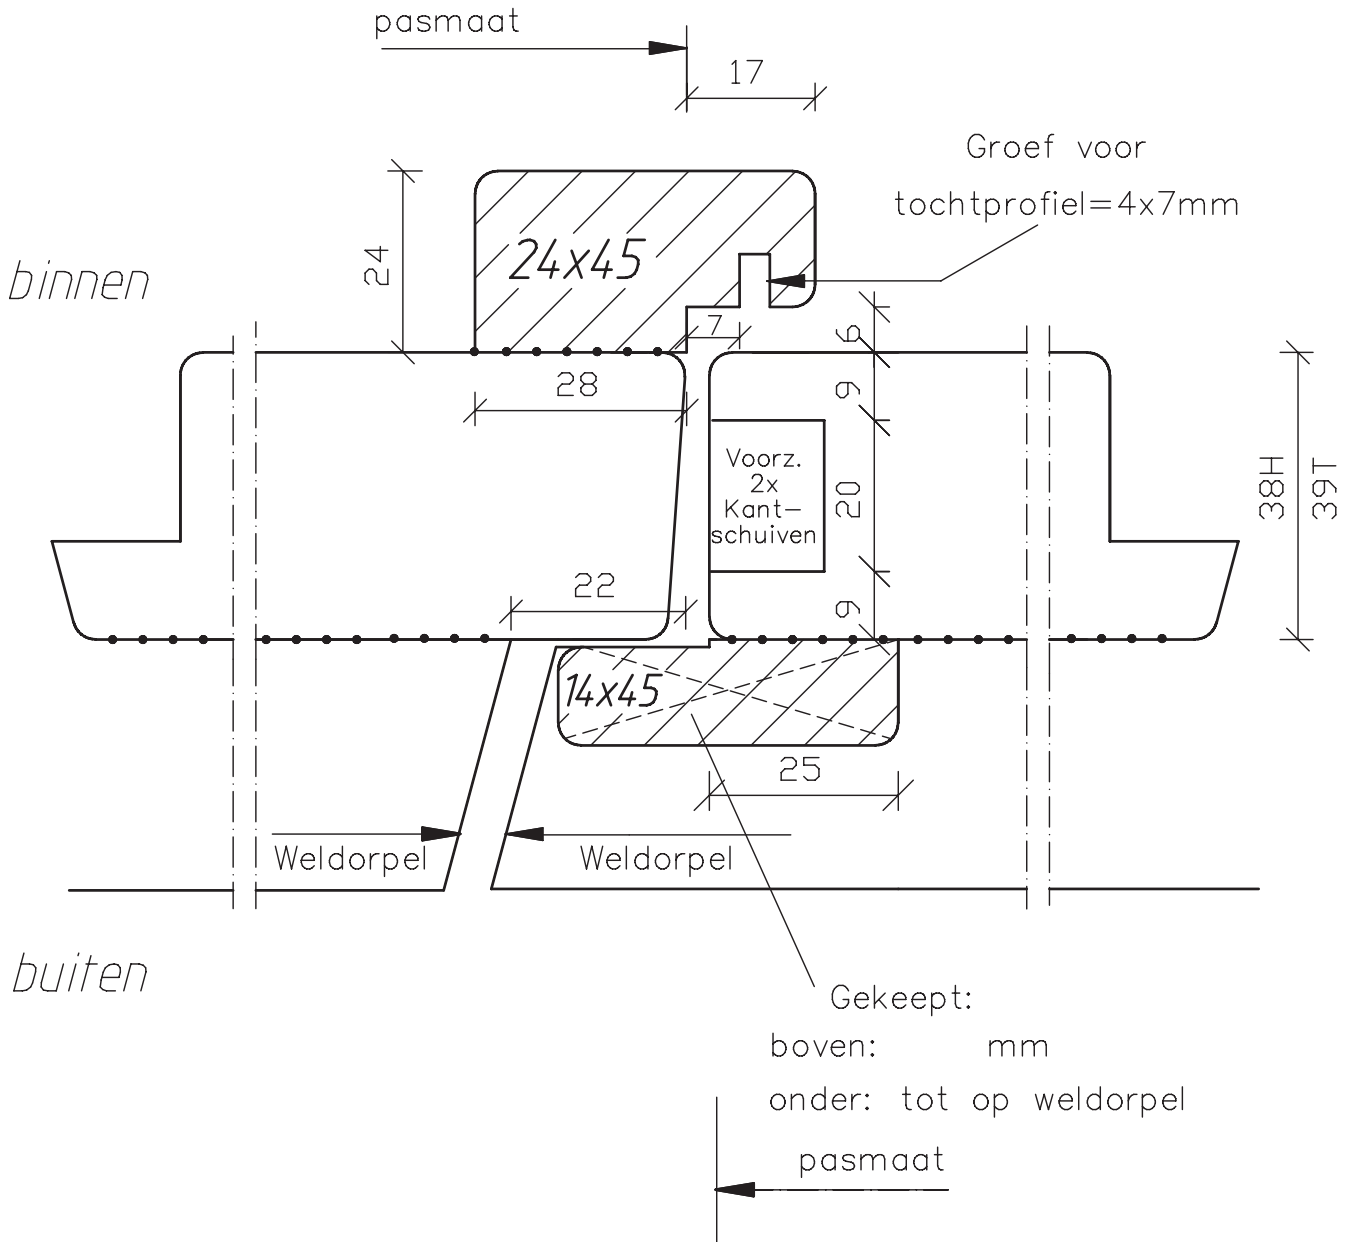

Voorziening t.b.v. Buva Espagnolet 8012

Loop deur
R2

Vaste deur
L1

	dubbele deuren doorsnede sluitstijlen	Blad:
maten in mm		29
okt. 2011	38/39mm dik binnendraaiend	

Loop deur
R2

Vaste deur
L1

**Deurenfabriek
Suselbeek b.v.**

maten
in mm
okt.
2011

dubbele deuren,
doorsnede
sluitstijlen
38/39mm dik
binnendraaiend

Blad:
32

Loop deur
R2

Vaste deur
L1

maten
in mm
okt.
2011

dubbele deuren,
doorsnede
sluitstijlen
38/39mm dik
binnendraaiend

38/39mm dik
binnendraaiend

Blad:

979