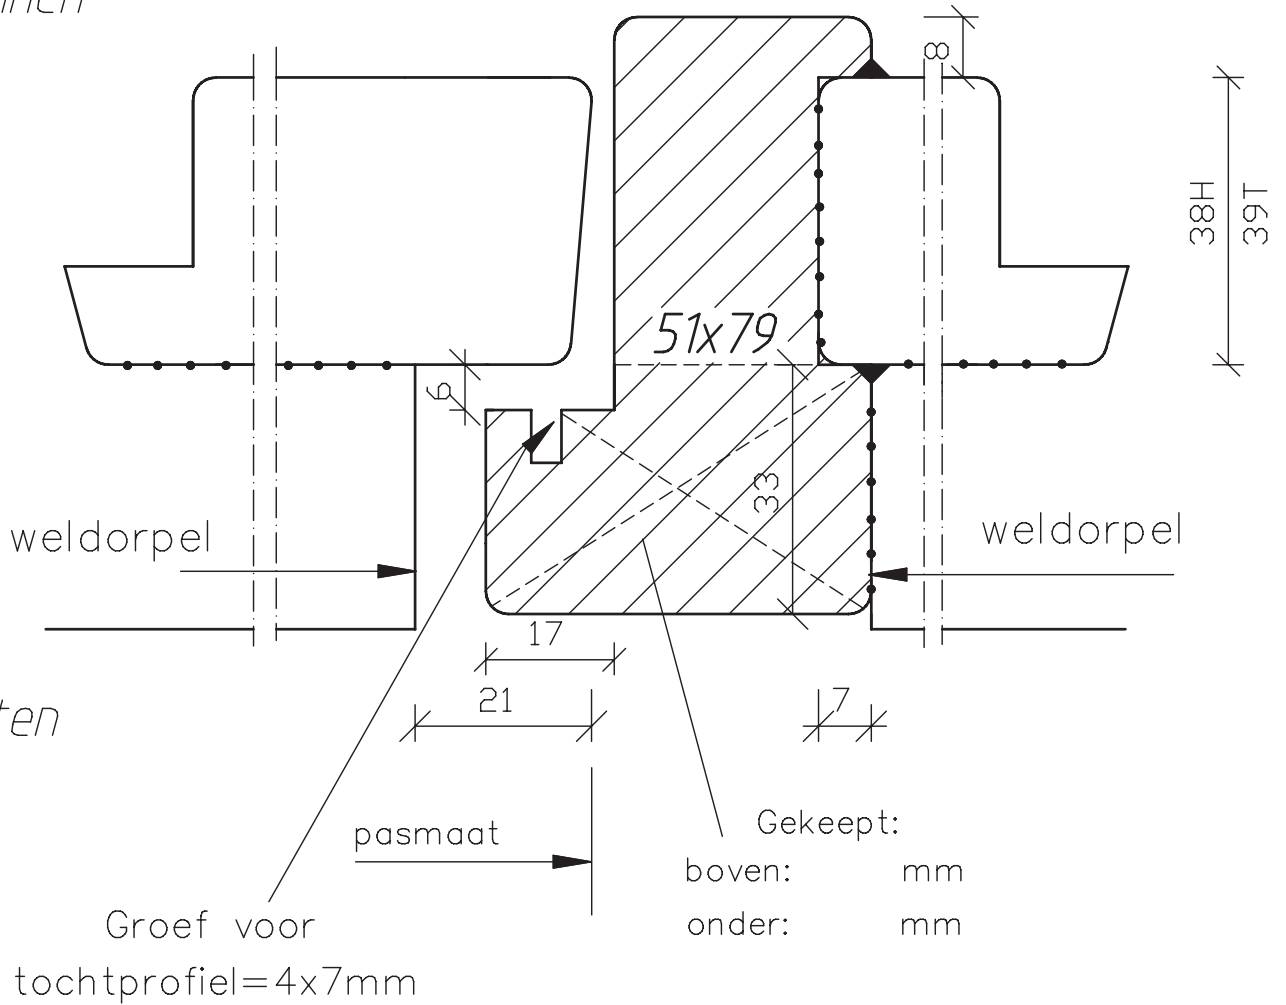

Loop deur
R2

Vaste deur
L1

pasmaat

27 7

binnen

buiten

Groef voor
tochtprofiel=4x7mm

pasmaat

Gekeept:
boven: mm
onder: mm

	dubbele deuren doorsnede sluitstijlen	Blad:
maten in mm		25
okt. 2011	38/39mm dik binnendraaiend	

Loop deur
R2

Vaste deur
L1

pasmaat

27 7

binnen

	dubbele deuren doorsnede sluitstijlen	Blad:
maten in mm		25
okt. 2011	38/39mm dik binnendraaiend	Zk

maten
in mm
okt.
2011

dubbele deuren,
doorsnede
sluitstijlen
38/39mm dik
binnendraaiend

Blad:
32

Loop deur
R2

Vaste deur
L1

maten
in mm
okt.
2011

dubbele deuren,
doorsnede
sluitstijlen
38/39mm dik
binnendraaiend

38/39mm dik
binnendraaiend

Blad:

979