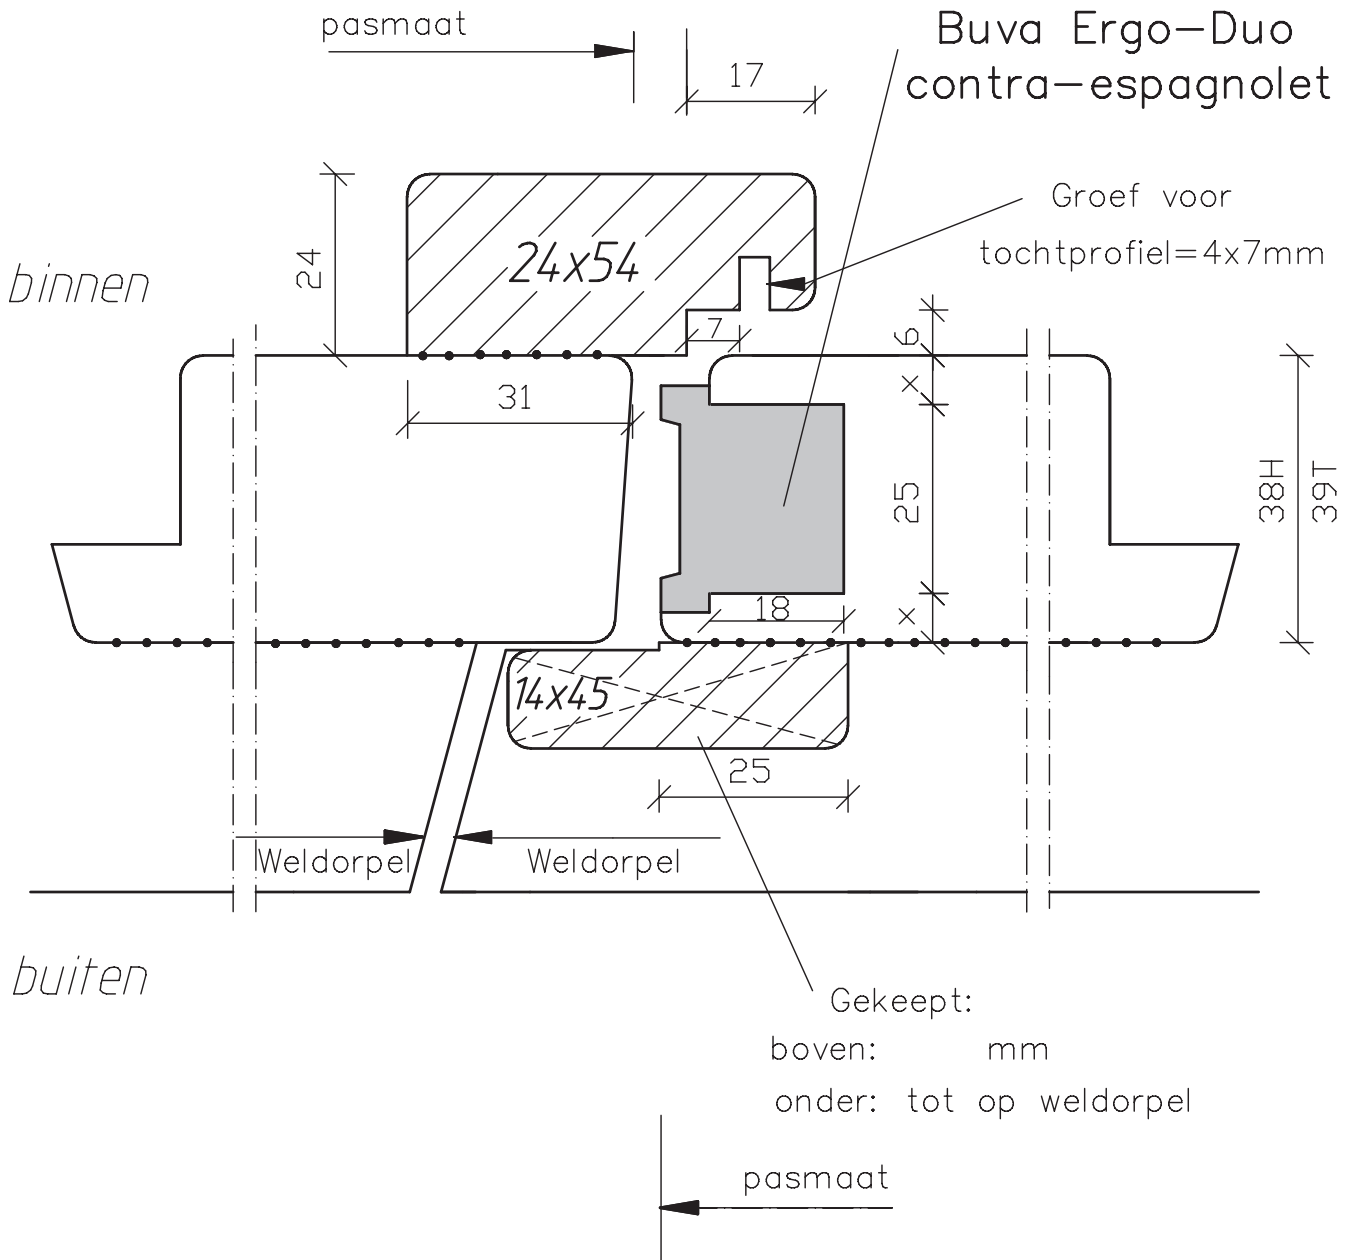

maten
in mm
okt.
2011

dubbele deuren,
doorsnede
sluitstijlen
38/39mm dik
binnendraaiend

Blad:
32

Loop deur
R2

Vaste deur
L1

maten
in mm
okt.
2011

dubbele deuren,
doorsnede
sluitstijlen
38/39mm dik
binnendraaiend

Blad:
32
zk

Voorziening t.b.v. Buva Espagnolet 8012

Loop deur
R2

Vaste deur
L1

**Deurenfabriek
Suselbeek b.v.**

maten
in mm

sept.
2013

dubbele deuren,
doorsnede
Ergo-Duo

38/39mm dik
binnendraaiend

Blad:

979