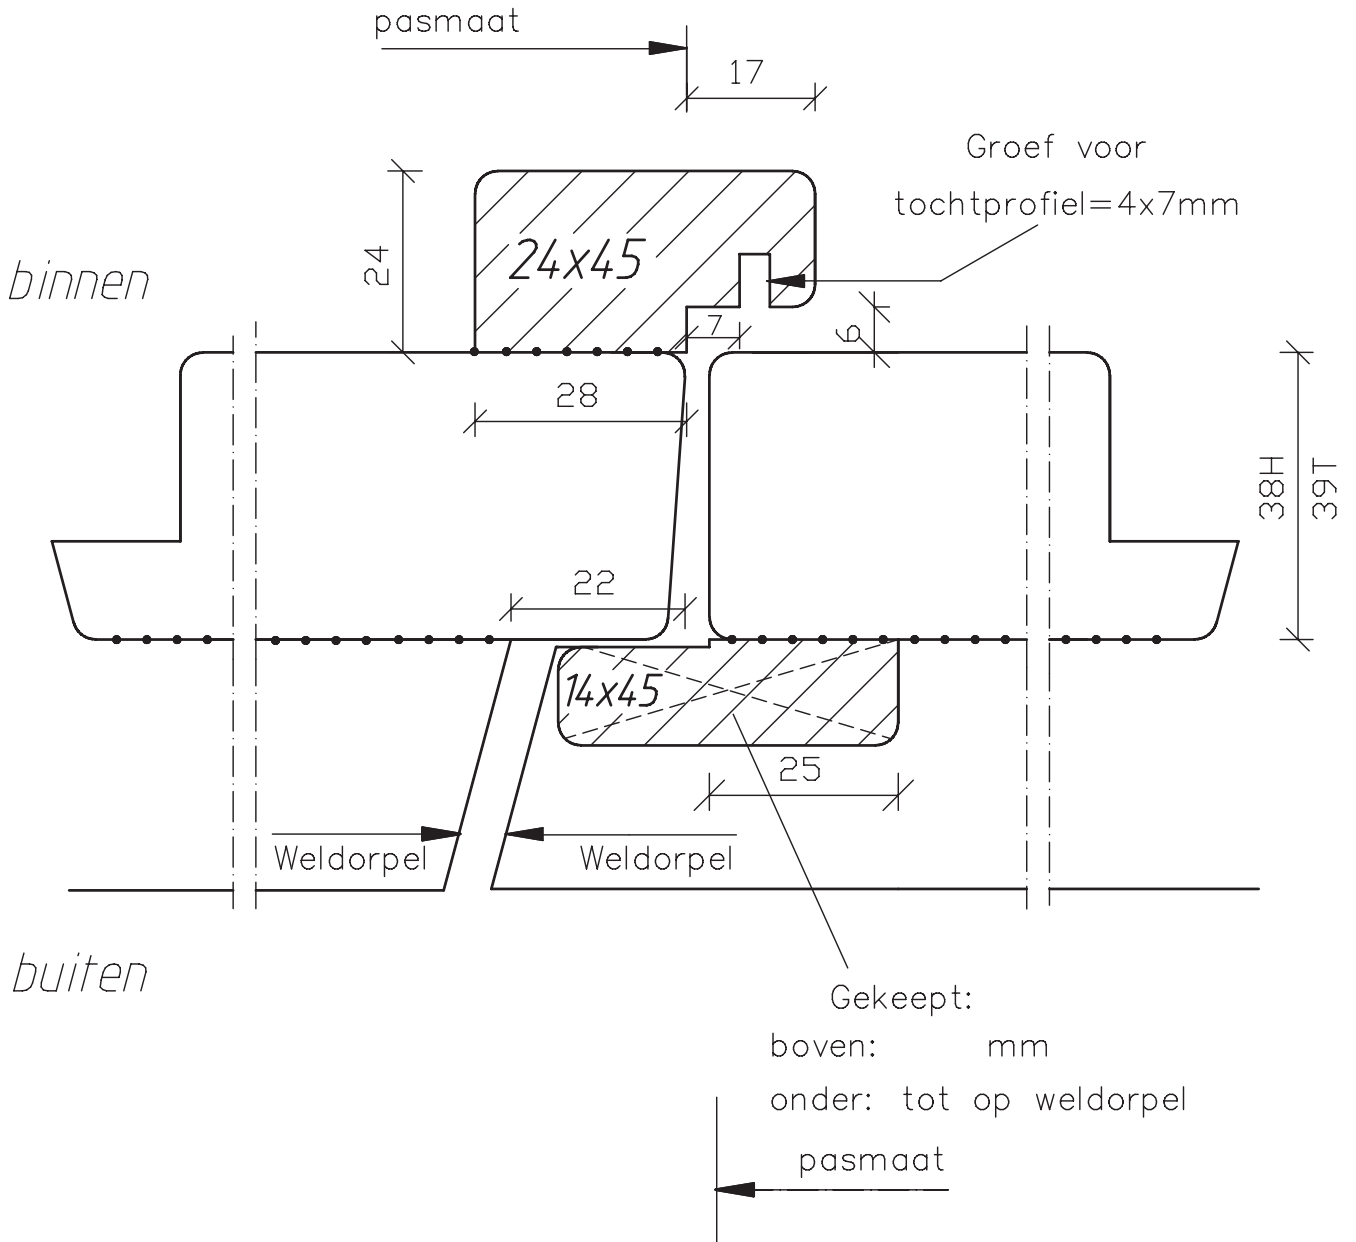

maten
in mm
okt.
2011

dubbele deuren,
doorsnede
sluitstijlen
38/39mm dik
binnendraaiend

Blad:
32

Loop deur
R2

Vaste deur
L1

maten
in mm
okt.
2011

dubbele deuren,
doorsnede
sluitstijlen
38/39mm dik
binnendraaiend

38/39mm dik
binnendraaiend

Blad:

979