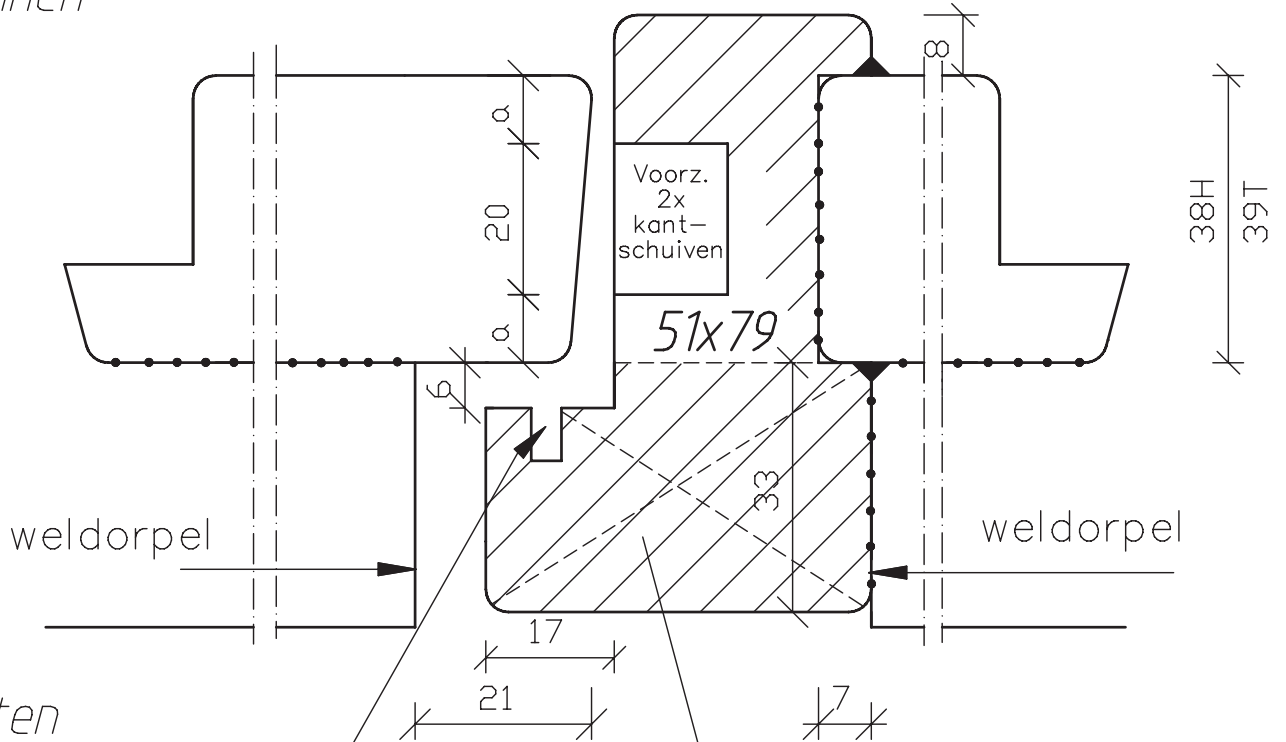

Loop deur
R2

Vaste deur
L1

pasmaat

27 7

binnen

buiten

Groef voor
tochtprofiel=4x7mm

pasmaat

Gekeept:
boven: mm
onder: mm

	dubbele deuren doorsnede sluitstijlen	Blad:
maten in mm		25
okt. 2011	38/39mm dik binnendraaiend	

Loop deur
R2

Vaste deur
L1

pasmaat

27 7

binnen

	dubbele deuren doorsnede sluitstijlen	Blad:
maten in mm		25
okt. 2011	38/39mm dik binnendraaiend	Zk

Voorziening t.b.v. Buva Espagnolet 8012

Loop deur
R2

Vaste deur
L1

	dubbele deuren doorsnede sluitstijlen	Blad:
maten in mm		29
okt. 2011	38/39mm dik binnendraaiend	

Loop deur
R2

Vaste deur
L1

**Deurenfabriek
Suselbeek b.v.**

38/39mm dik
binnendraaiend

Blad:

979