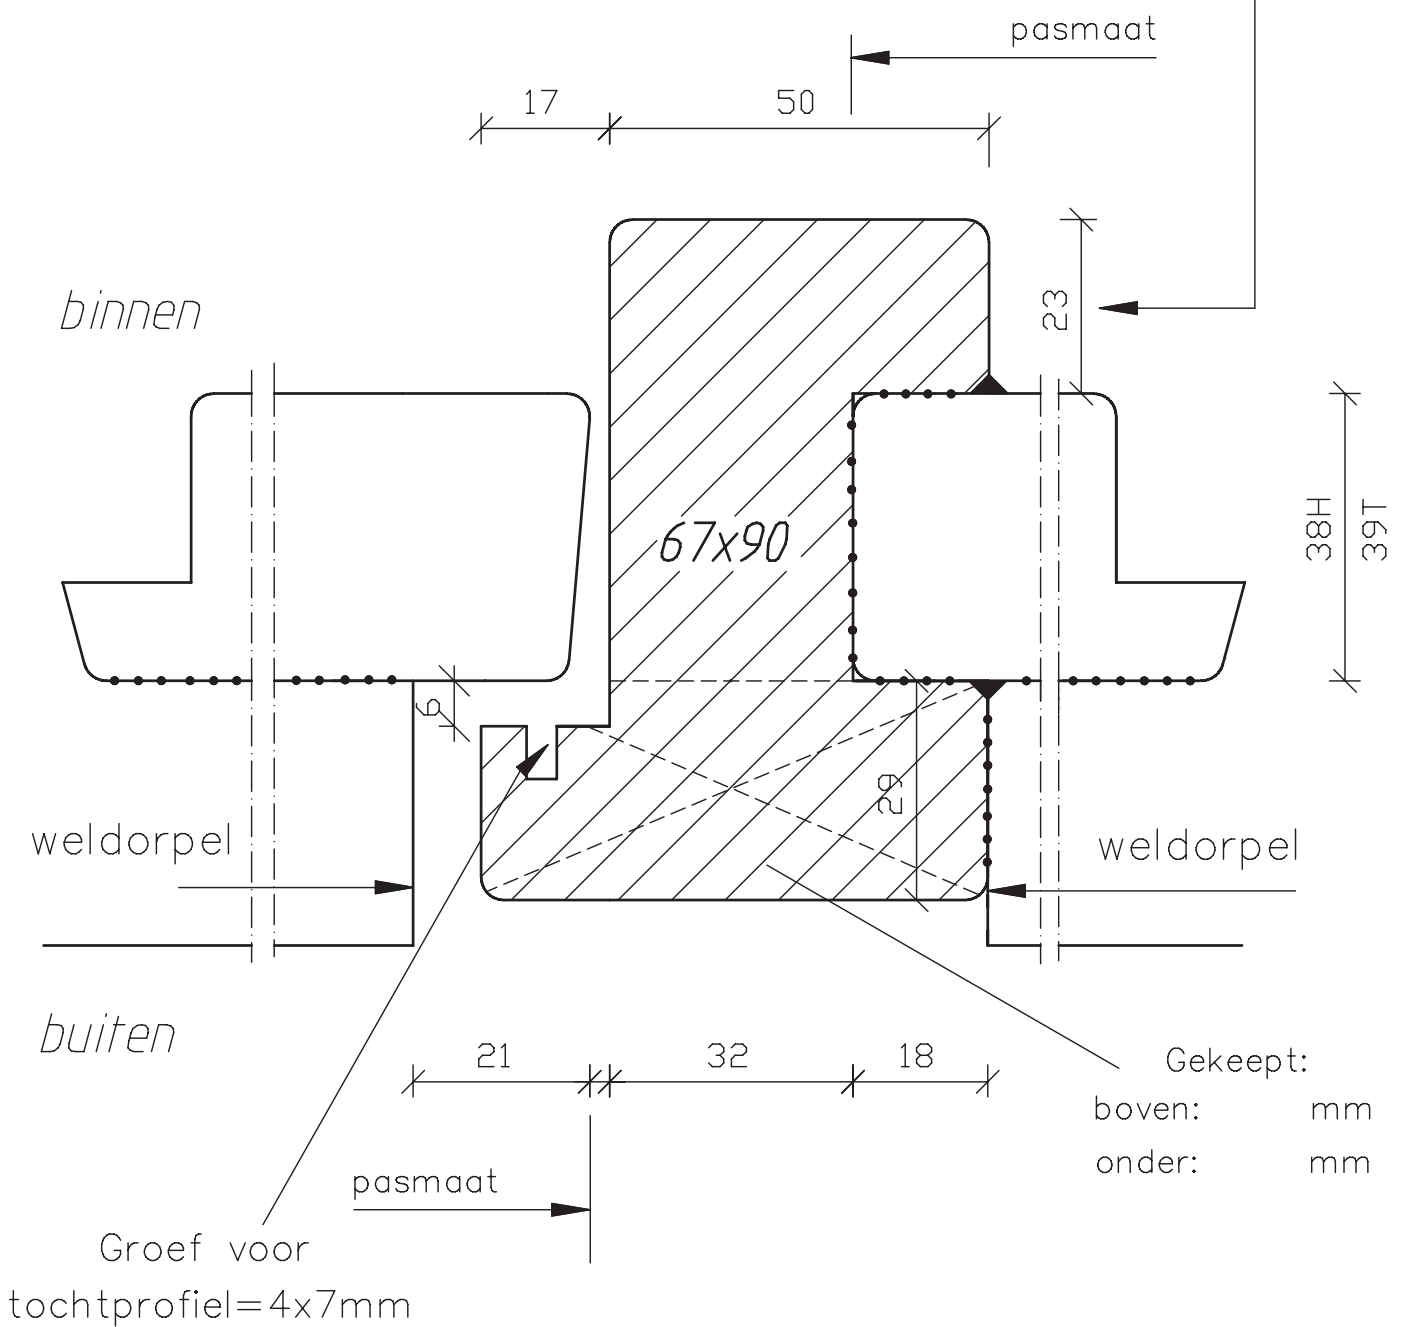

Voorziening t.b.v. Buva Espagnolet 8012

Loop deur
R2

Vaste deur
L1

	dubbele deuren doorsnede sluitstijlen	Blad:
maten in mm		29
okt. 2011	38/39mm dik binnendraaiend